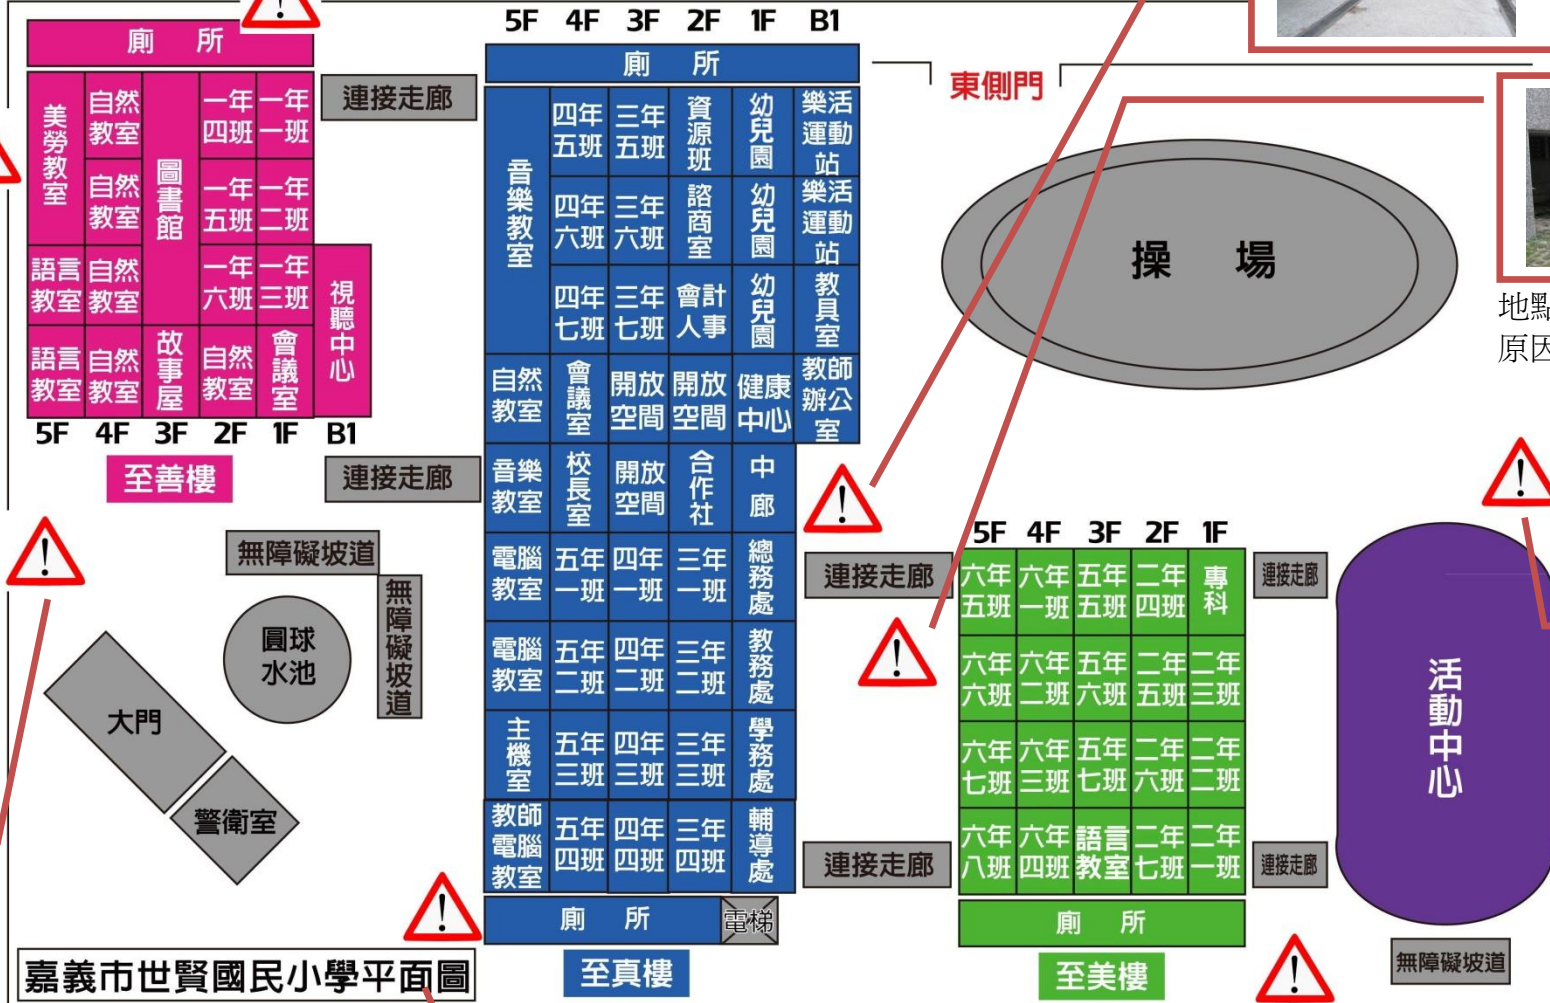

# 嘉義市世賢國小校園安全地圖

## (請同學盡量避免獨自前往)

竹 園 四 路

地點：中庭  
原因：通往地下室及操場樓梯口、樑柱阻隔出入人數多

地點：垃圾場  
原因：地處偏僻

地點：至善樓旁圍牆  
原因：地處偏僻、靠世賢圖書館停車場

地點：校門口器材室後  
原因：地處偏僻

地點：四維路側門、廚房旁  
原因：地處偏僻

地點：六樓水塔  
原因：樓高偏僻

地點：往地下室坡道  
原因：校園死角

國  
揚  
五  
街

地點：有機堆肥區  
原因：地處偏僻

嘉義市世賢國民小學平面圖

四 維 路